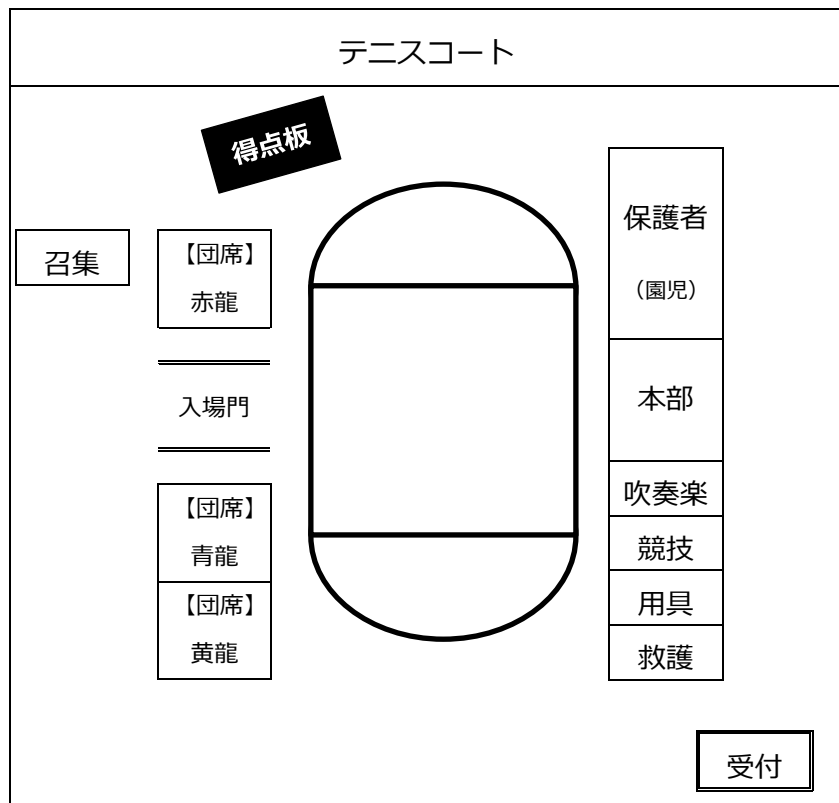

案内図【グラウンド】

※駐車場は第1駐車場（正面玄関横）、第2駐車場（グラウンド横）をご利用ください。

※トイレは、3号館1階トイレをご利用ください。

※学校敷地内は禁酒・禁煙となっております。

※ごみの持ち帰りにご協力ください。

荒井学園新川高等学校

平成30年度 第46回

スローガン